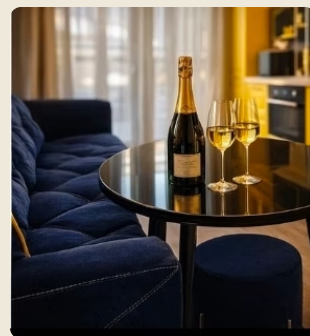

A space that feels

Пространство, к которому возвращаются.